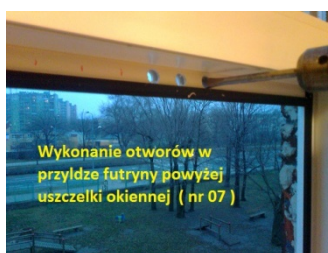

Instrukcja montażu nawiewników okiennych

„LUCASSO” Łukasz Ślusarczyk

biuro@lucasso.pl, tel.: 603-532-146, www.lucasso.pl

opracował mgr inż. Piotr Ślusarczyk