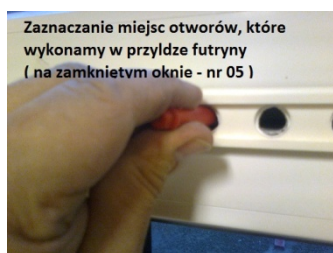

Instrukcja montażu nawiewników okiennych

„LUCASSO” Łukasz Ślusarczyk

biuro@lucasso.pl, tel.: 603-532-146, www.lucasso.pl

opracował mgr inż. Piotr Ślusarczyk